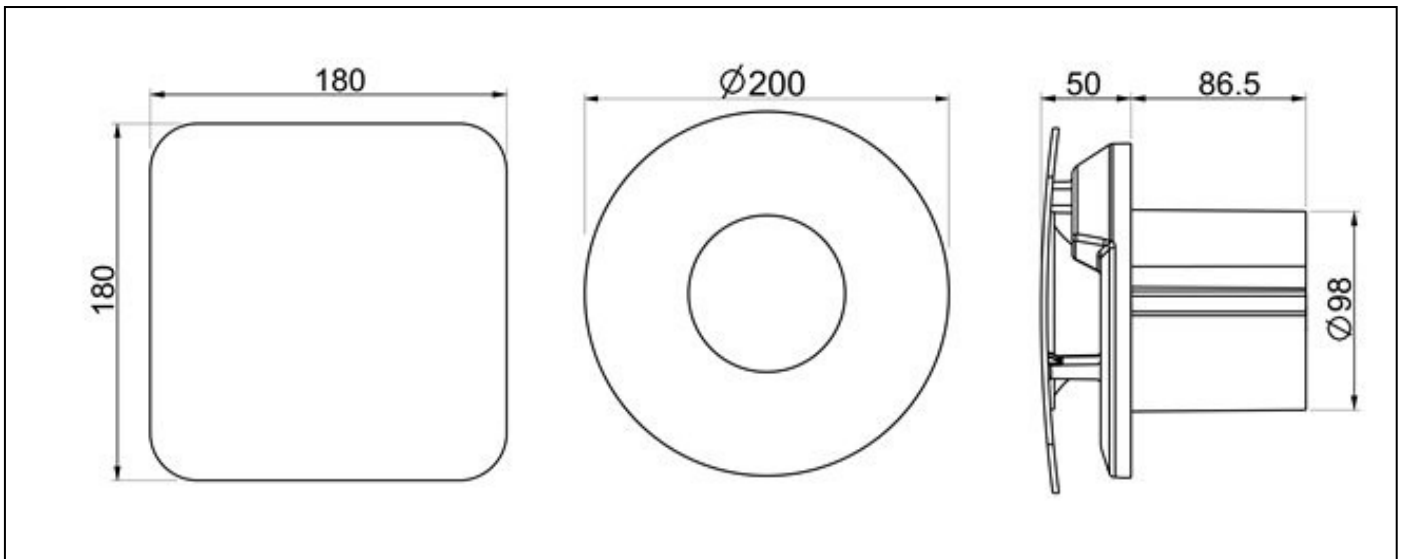

NHTR / NHTS 100mm

Tyyppi	Muoto	Tuotekuvaus	Tuote n:o	S-n:o	EAN n:o
NHTS	Neliskulmainen	Kosteusanturi, ajastin	64513046	85 072 46	5011139077165
NHTR	Pyöreä	Kosteusanturi, ajastin	64513047	85 072 47	5011139077240

Mitat (mm):